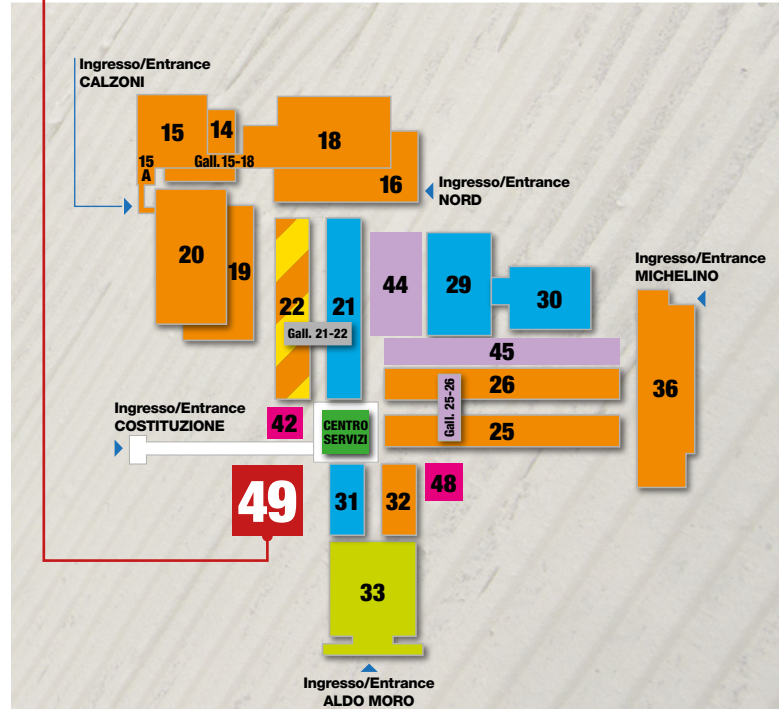

Questa struttura ospiterà **tre distinti eventi**:

> **Nuove tecniche di posa e di installazione.**
Dimostrazioni nel corso della giornata coordinate da Assoposa - Associazione Nazionale Imprese di Posa e Installatori di Piastrelature Ceramiche.

> **Esibizione dei giovani posatori della Scuola di Silandro** (Bolzano).
Ogni giorno dalle 11 alle 17.

> Realizzazione di un manufatto ceramico di particolare complessità da parte dei **Maestri Piastrellisti di Assoposa**.
Ogni giorno a partire da lunedì ore 12. ■

🇬🇧 **Tiling Town 2015** will have a new structure and a new location inside the exhibition centre. In view of the excellent results achieved by the event in recent years, the organisers of CERSAIE have decided to extend Tiling Town with the addition of a new marquee located in a central position in **area 49** next to the Services Centre.

This structure will host **three separate events**:

> **New installation techniques.** Demonstrations throughout the day coordinated by Assoposa (Italian Ceramic Tile Layers' Association).

> **A demonstration by young tile layers from the vocational school of Silandro** (Bolzano).
Daily from 11.00 am to 5.00 pm.

> A highly complex ceramic installation project performed by **Assoposa Master Tile Layers**.
Daily from Monday 12.00 pm onwards. ■

MOSTRA PROMOSSA DA
EXHIBIT PROMOTED BY

CERSAIE
BOLOGNA ■ ITALY

ORGANIZZATA DA
ORGANIZED BY

EdiGer SpA

IN COLLABORAZIONE CON
IN COOPERATION WITH
PROMOS

ALLESTIMENTO
SET-UP
BF Servizi

DESIGN
Interpromex.it

SI RINGRAZIANO
SPECIAL THANKS

CASALGRANDE
PADANA
Pave your way

mosaico+

LEA
CERAMICHE

RICCHETTI
GROUP
CC

www.cersaie.it

ASSO
POSA

lvhapa
Wirtschaftsverband Handwerk und Dienstleister
Confartigianato Imprese